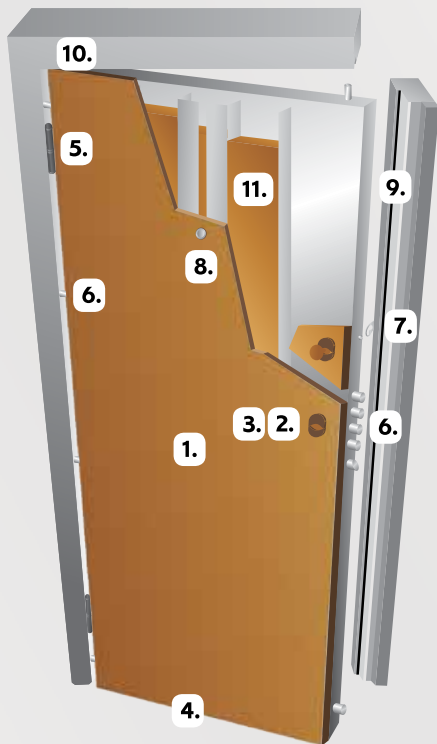

9. Drzwi wyposażone w uszczelkę na ościeżnicy, która podnosi akustykę drzwi.

10. Możliwość malowania ościeżnic, listew obwiedniowych oraz dobarwienia okładzin wg Twoich potrzeb. Dzięki temu drzwi idealnie wkomponują się w aktualny wystrój wnętrza.

11. Konstrukcja stalowa wzmocniona pionowymi omegami w kształcie litery "U" wypełniona wełną mineralną.

- Potwierdzona przez niezależne jednostki akredytowane antywłamaniowość oraz przy wersji VULCANO odporność ogniowa EI30 i EI45.
- Bogaty wybór akcesoriów zaprojektowany przez słynny włoski dom projektowy Giugiaro. Stylowe okucia dostępne w kolorze bieli, czerni, brązu, chromu, mosiądzu.
- Drzwi ASSO 5 dostępne w opcji otwieranej na zewnątrz lokalu.
- Możliwość dopasowania naświetli oraz doświetli.

Przyznane przez Dziennik
"Puls Biznesu"

Atesty:
Certyfikat Zgodności Instytutu
Mechaniki Precyzyjnej (IMP)
Aprobata Techniczna Instytutu
Techniki Budowlanej (ITB)
Atest Higieniczny Państwowego
Zakładu Higieny (PZH)

Dierre

YOUR HOME, YOUR LIFE