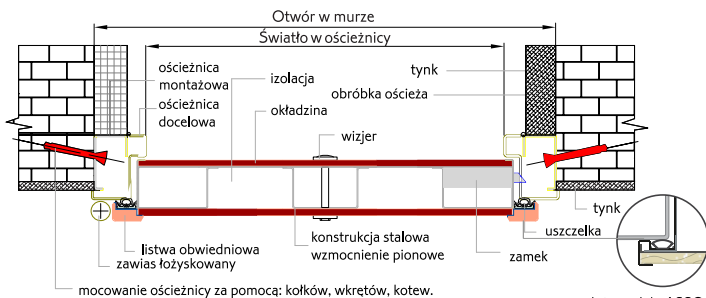

Przyznane przez Dziennik
"Puls Biznesu"

Atesty:
Certyfikat Zgodności Instytutu
Mechaniki Precyzyjnej (IMP)
Aprobata Techniczna Instytutu
Techniki Budowlanej (ITB)
Atest Higieniczny Państwowego
Zakładu Higieny (PZH)

Dierre

YOUR HOME, YOUR LIFE

SCHEMAT MONTAŻU DRZWI ANTYWŁAMANIOWYCH

MODEL ASSO 5 D-Code / ASSO 5 / ASSO 5 eco

mocowanie ościeżnicy za pomocą: kołków, wkrętów, kotew.

dot. modelu ASSO 5 eco

PRZYKŁADOWE WYMIARY DRZWI STANDARDOWYCH