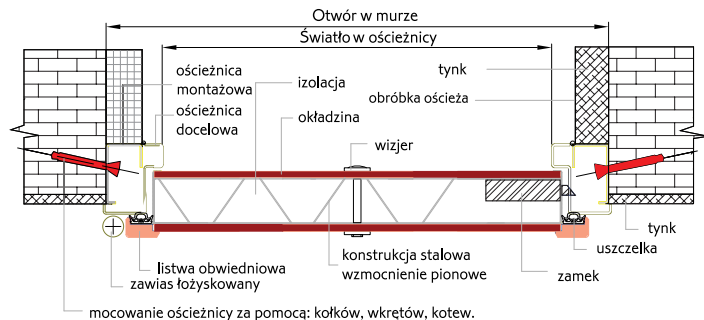

SCHEMAT MONTAŻU DRZWI ANTYWŁAMANIOWYCH

MODEL AT 4 D-Code / AT 4

PRZYKŁADOWE WYMIARY DRZWI STANDARDOWYCH

	ŚWIATŁO W OŚCIEŻNICY		OTWÓR W MURZE	
	SZEROKOŚĆ	WYSOKOŚĆ	SZEROKOŚĆ	WYSOKOŚĆ
80"	800 mm	1950 mm	940 mm*	2020 mm
85"	850 mm	2000 mm	990 mm*	2070 mm
90"	900 mm	2020 mm	1040 mm*	2090 mm
90"	900 mm	2100 mm	1040 mm*	2170 mm