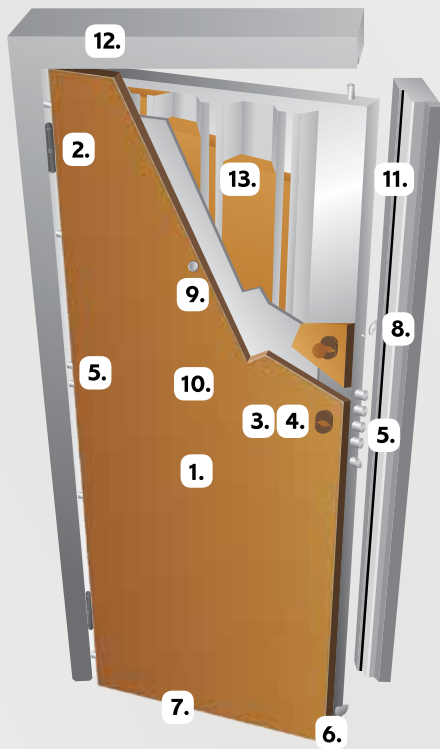

1. **11.** Drzwi wyposażone w uszczelkę na ościeżnicy, która podnosi akustykę drzwi.
2. ---
3. **12.** Możliwość malowania ościeżnic, listew obwiedniowych oraz dobarwienia okładzin wg Twoich potrzeb. Dzięki temu drzwi idealnie wkomponują się w aktualny wystrój wnętrza.
4. ---
5. **13.** Konstrukcja stalowa usztywniona pionowymi trapezowymi wzmocnieniami, wypełniona wełną mineralną.
6. Potwierdzona przez niezależne jednostki akredytowane antywłamaniowość oraz przy wersji VULCANO odporność ogniowa EI30, EI45 i EI60.
   - Bogaty wybór akcesoriów zaprojektowany przez słynny włoski dom projektowy Giugiaro. Stylowe okucia dostępne w kolorze bieli, czerni, brązu, chromu, mosiądzu.
   - Drzwi AT dostępne w opcji otwieranej na zewnątrz lokalu.
   - Model AT może występować w wersji dwuskrzydłowej.

Przyznane przez Dziennik
"Puls Biznesu"

Atesty:
Certyfikat Zgodności Instytutu
Mechaniki Precyzyjnej (IMP)
Aprobata Techniczna Instytutu
Techniki Budowlanej (ITB)
Atest Higieniczny Państwowego
Zakładu Higieny (PZH)